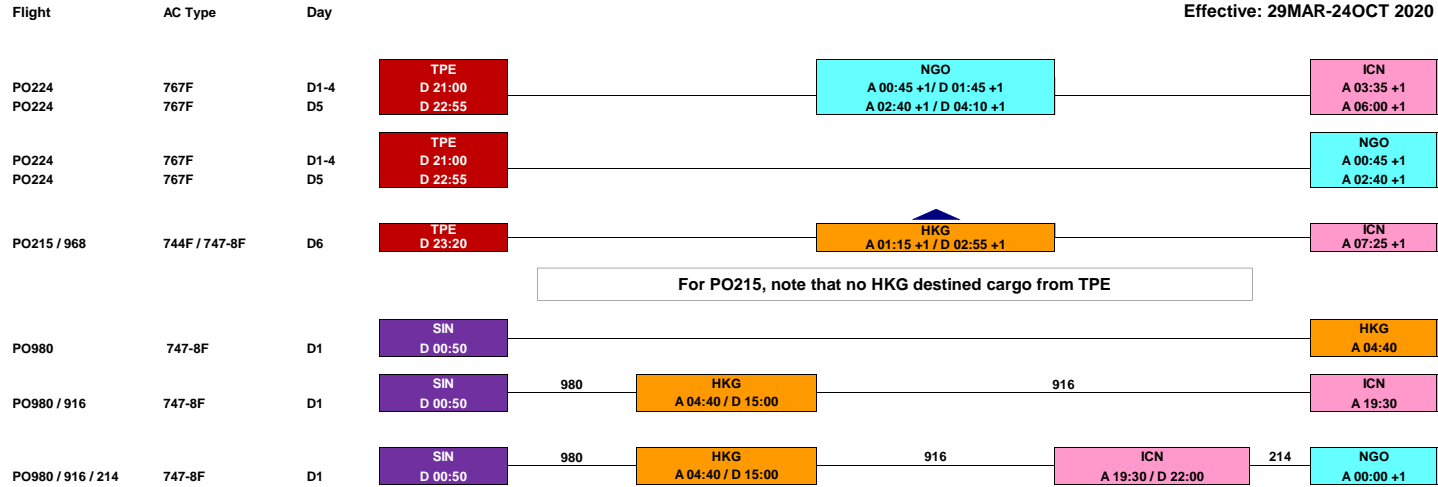

Intra-Asia Schedule

Effective: 29MAR-24OCT 2020

Flight	AC Type	Day					
PO213 PO958	747-8F 747-8F	D6 D7	NRT D 22:05 D 21:50			PVG A 00:20 +1 A 00:05 +1	
PO213 / 997 PO213 / 997	747-8F 747-8F	D1 D3	NRT D 22:00 D 10:00	213	ICN A 00:35 +1 / D 05:00 +1 A 12:35 / D 05:00 +1	997 PVG A 06:00 +1 A 06:00 +1	
PO211 PO211	744F 744F	D1,2,3,4 D5	NRT D 21:40 D 22:00		NGO A 22:55 / D 00:45 +1 A 23:15 / D 00:45 +1	PVG A 02:20 +1 A 02:20 +1	
PO715 PO715 PO717	744F 744F 744F	D3 D5 D4,6	NRT D 08:30 D 08:30 D 08:30		ICN A 11:05 / D 00:20 +1 A 11:05 / D 01:10 +1 A 11:05 / D 00:20 +1	PVG A 01:25 +1 A 02:15 +1 A 01:25 +1	
PO213 / 989	747-8F	D5	NRT D 10:00	213	ICN A 12:35 / D 15:50 +2	989 SIN A 21:20 +2	
PO247 PO752	744F 744F	D1 D2,3	NRT D 21:00 D 21:00		SZX A 01:30 A 01:30		
PO213 / 225 PO715 / 225 PO213 / 225 PO717 / 225 PO213 / 225 PO715 / 225 PO213 / 225 PO217 / 225	747-8F / 767F 744F / 767F 747-8F / 767F 744F / 767F 747-8F / 767F 744F / 767F 744F / 767F 744F / 767F	D1 D3 D3 D4 D4 D5 D5 D7	NRT D 22:00 D 08:30 D 10:00 D 08:30 D 10:00 D 08:30 D 10:00 D 13:00	715 / 717 / 213	ICN A 00:35 +1 / D 04:35 +1 A 11:05 / D 04:35+1 A 12:35 / D 04:35 +1 A 11:05 / D 04:35+1 A 12:35 / D 04:35 +1 A 11:05 / D 07:45+1 A 12:35 / D 07:45 +1 A 15:35 / D 04:35 +1	225 TPE A 06:05 +1 A 06:05 +1 A 06:05 +1 A 06:05 +1 A 06:05 +1 A 09:15 +1 A 09:15 +1 A 06:05 +1	
PO211 / 224 / 225 PO211 / 224 / 225	744F / 767F 744F / 767F	D1,2,3,4 D5	NRT D 21:40 D 22:00	211	NGO A 22:55 / D 01:45 +1 A 23:15 / D 04:10 +1	224 225 ICN A 03:35 +1 / D 04:35 +1 A 06:00 +1 / D 07:45 +1	TPE A 06:05 +1 A 09:15 +1

Intra-Asia Schedule

Effective: 29MAR-24OCT 2020

Intra-Asia Schedule

Effective: 29MAR-24OCT 2020

* Indicate Code Share Flight

¹ Marketing Carrier is PO. Operating Carrier is Aerologic (3S)

² Marketing Carrier is PO. Operating Carrier is Atlas Air (5Y)